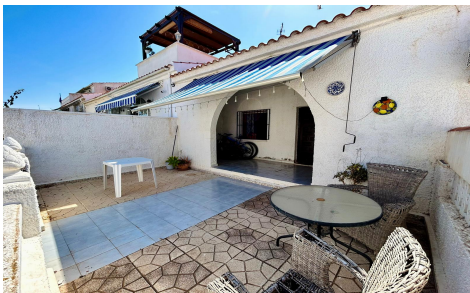

KSL7855B

**Semi-Detached in Torrevieja**

**€114,000**

2

1

52m<sup>2</sup>

N/A

N/A